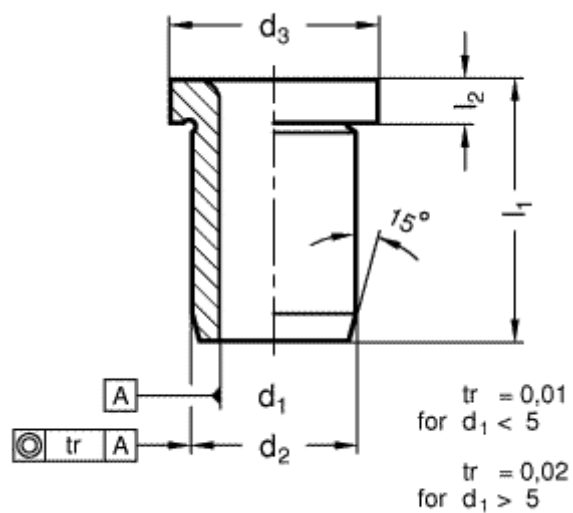

Varenummer: 201134085
Beskrivelse: E+G Borebøsning DIN 172-B15,5-28-A
med krave

Mål

$d_1 = 15,5$
 $d_2 = 26$
 $d_3 = 30$
 $l_1 = 28$
 $l_2 = 4$